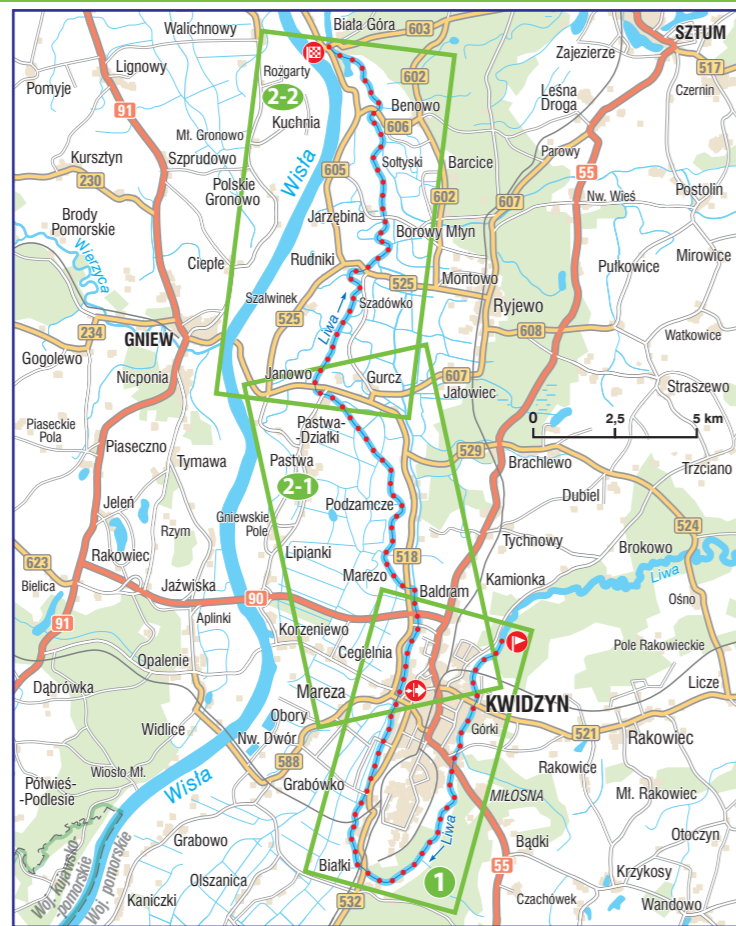

- Szlak kajakowy, kierunek spływu
- 27.5
   $0.0+0.8$ $8.4+1.4$
  Kilometraż liczony w górę rzeki (w km)
  Odległość punktu do szlaku rzeki na danym kilometrze
- Początek/koniec szlaku
- Początek/koniec dziennej odcinka szlaku
- Przystań kajakowa; przystań żeglarska
- Stacja wodna; miejsce wodowania
- Przenoska, przewózka
- Niebezpieczne miejsce; elektrownia
- Jaz, spiętrzenie, próg; zakaz pływania
- Most; kładka, pomost; akwedukt; słuza
- Hodowla ryb
- Pole biwakowe; kąpielisko; plaża
- Rzeka; kanał
- Jezioro, zbiornik wodny; bagno, teren podmokły
- Kościół, klasztor; inny obiekt sakralny; kapliczka
- Zamek; muzeum; pomnik
- Pałac, dwór; zabytkowy park; leśniczówka
- Młyn; inny zabytek; ciekawy obiekt krajoznawczy
- Posterunek policji; szpital, przychodnia; apteka
- Market; sklep spożywczy; poczta
- Obiekt noclegowy; gastronomia; bankomat
- Informacja turystyczna; wiaty turystyczne; miejsce odpoczynku
- Parking; przystanek autobusowy; Miejsce Obsługi Roweryzistów
- Wieża widokowa; punkt widokowy; stadion, boisko
- Rezerwat przyrody; pomnik przyrody
- Teren zabudowany; teren przemysłowy; piasek
- Las; park; łąka
- Sad, ogród; inny teren zielony; cmentarz
- Autostrada
- Droga ekspresowa
- Droga krajowa
- Droga wojewódzka
- Droga powiatowa; droga lokalna
- Droga polna, leśna
- Linia kolejowa; stacja
- Nieczynna linia kolejowa
- Lotnisko
- Granica województwa
- Park narodowy
- Park krajoznawczy

Panorama zamku w Kwidzynie