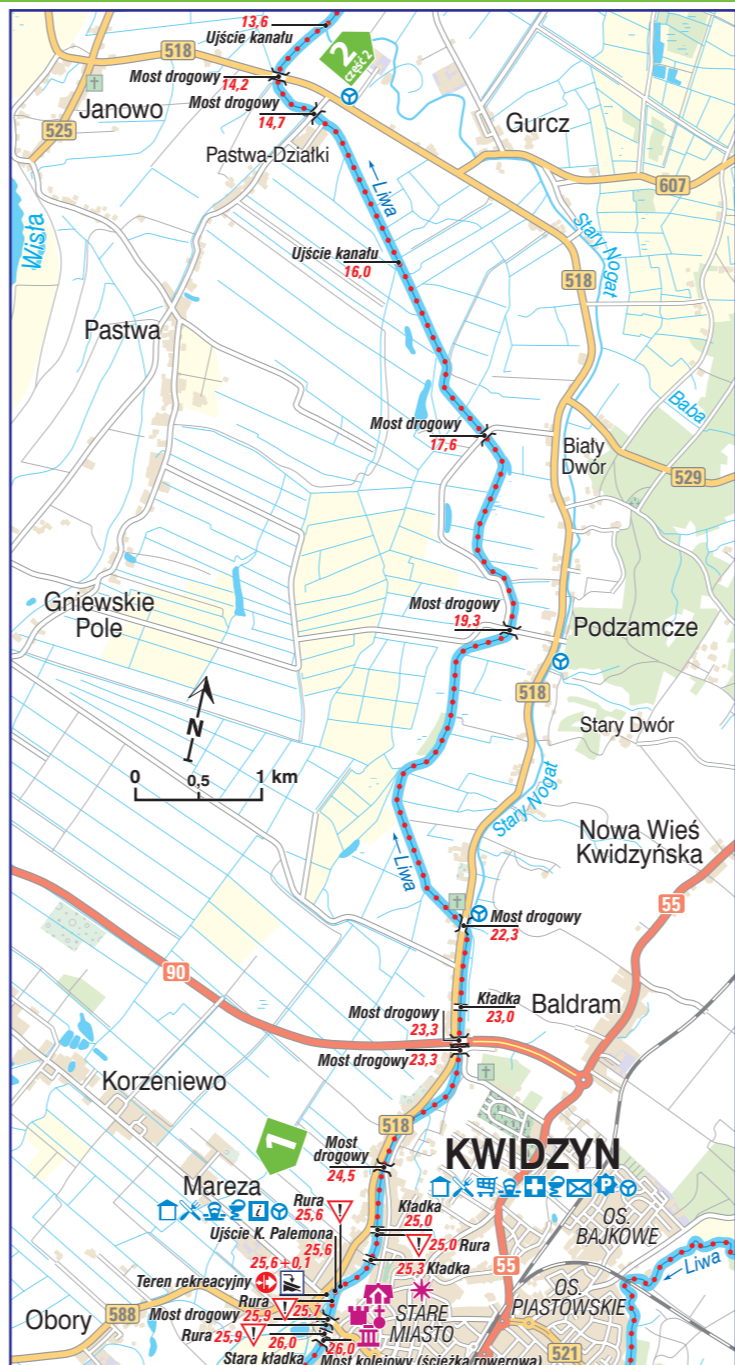

Odcinek 2
Kwidzyn (Mareza) – Biała Góra (25,7 km)