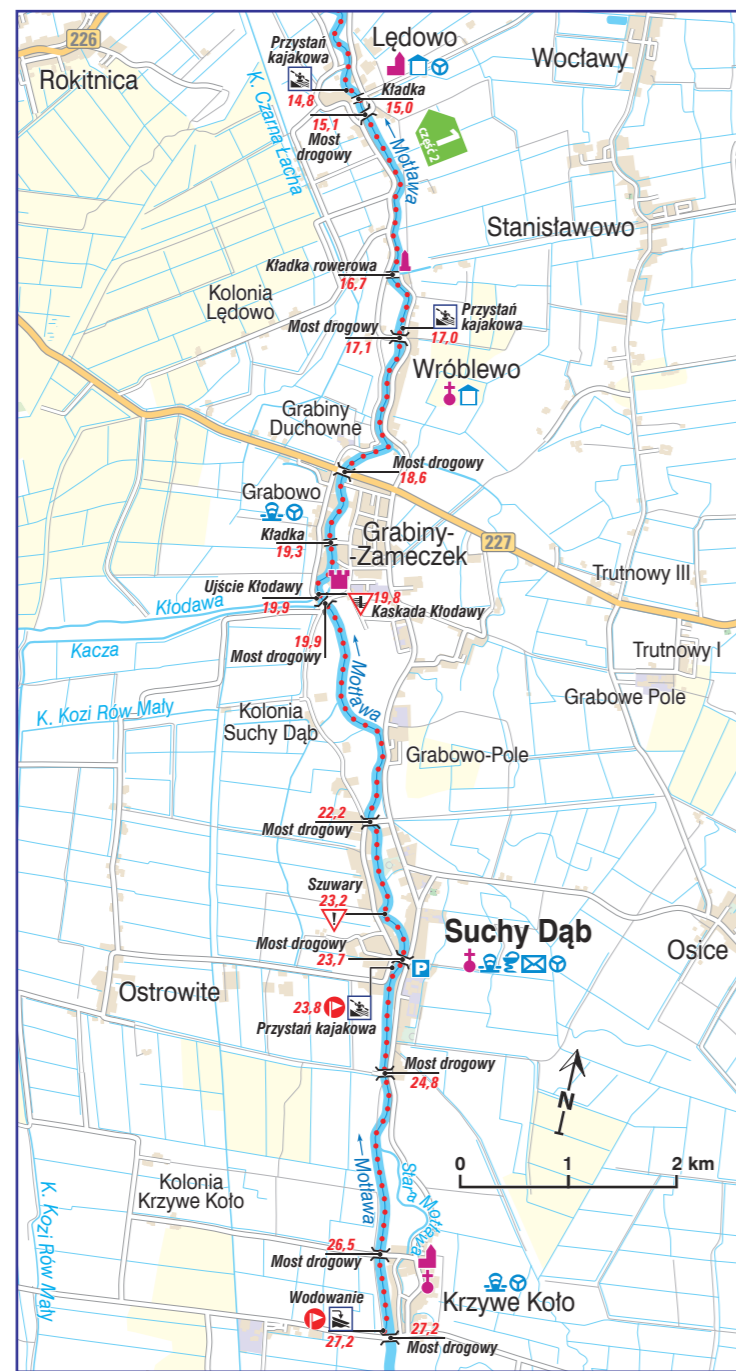

- Szlak kajakowy, kierunek spływu
- 27.5
  0,0+0,8 8,4+1,4
  Kilometraż liczony w górę rzeki (w km)
  Odległość punktu do szlaku rzeki na danym kilometrze
- Początek/koniec szlaku
- Początek/koniec dziennej odcinka szlaku
- Przystań kajakowa; przystań żeglarska
- Stacja wodna; miejsce wodowania
- Przenoska, przewózka
- Niebezpieczne miejsce; elektrownia
- Jaz, spiętrzenie, próg; zakaz pływania
- Most; kładka, pomost; akwedukt; śluza
- Hodowla ryb
- Pole biwakowe; kąpielisko; plaża
- Rzeka; kanał
- Jezioro, zbiornik wodny; bagno, teren podmokły
- Kościół, klasztor; inny obiekt sakralny; kapliczka
- Zamek; muzeum; pomnik
- Pałac, dwór; zabytkowy park; leśniczówka
- Młyn; inny zabytek; ciekawy obiekt krajoznawczy
- Posterunek policji; szpital, przychodnia; apteka
- Market; sklep spożywczy; poczta
- Obiekt noclegowy; gastronomia; bankomat
- Informacja turystyczna; wiaty turystyczne; miejsce odpoczynku
- Parking; przystanek autobusowy; Miejsce Obsługi Rowerystów
- Wieża widokowa; punkt widokowy; stadion, boisko
- Rezerwat przyrody; pomnik przyrody
- Teren zabudowany; teren przemysłowy; piasek
- Las; park; łąka
- Sad; ogród; inny teren zielony; cmentarz
- Autostrada
- Droga ekspresowa
- Droga krajowa
- Droga wojewódzka
- Droga powiatowa; droga lokalna
- Droga polna, leśna
- Linia kolejowa; stacja
- Nieczynna linia kolejowa
- Lotnisko
- Granica województwa
- Park narodowy
- Park krajoznawczy

Pomorskie Szlaki Kajakowe

Pomorskie
tu się pływa