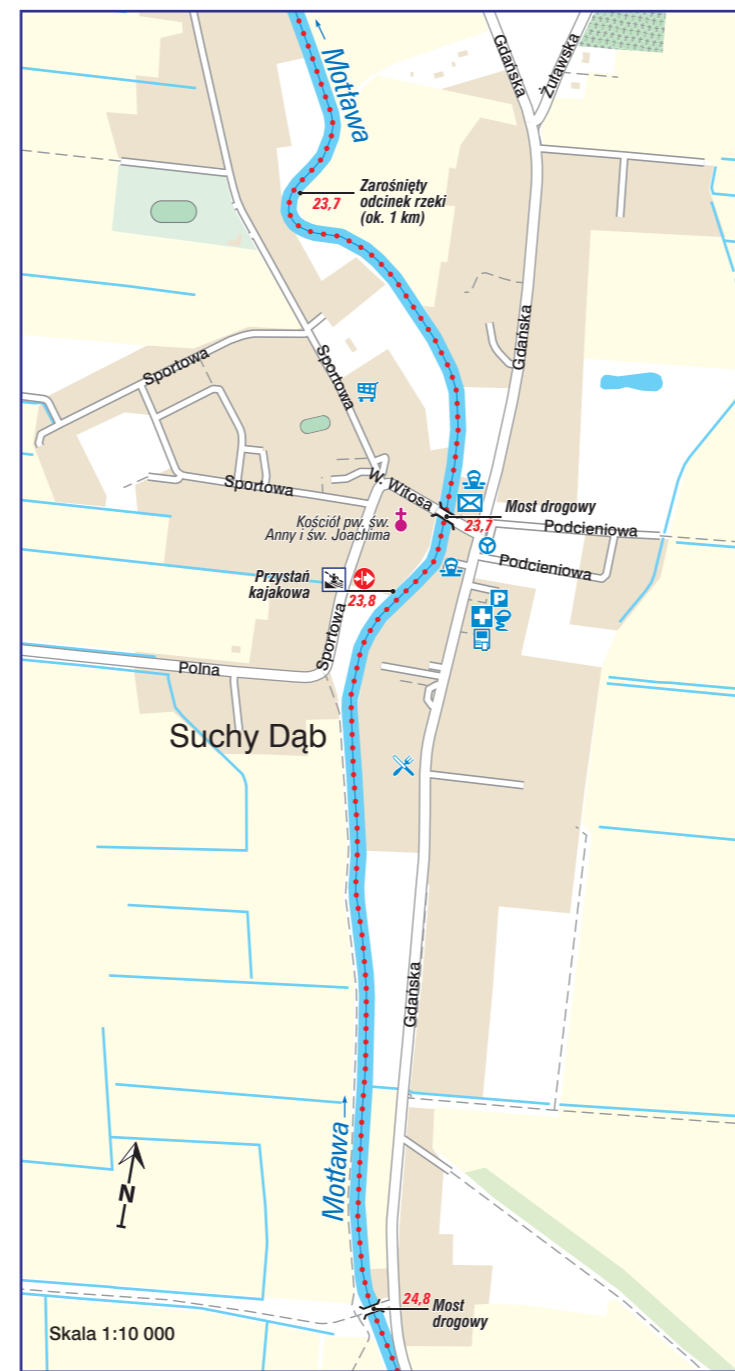

- Szlak kajakowy, kierunek spływu
- 27.5
  0,0+0,8 8,4+1,4
  Kilometraż liczony w górę rzeki (w km)
  Odległość punktu do szlaku rzeki na danym kilometrze
- Początek/koniec szlaku
- Początek/koniec dziennej odcinka szlaku
- Przystań kajakowa; przystań żeglarska
- Stacja wodna; miejsce wodowania
- Przenoska, przewózka
- Niebezpieczne miejsce; elektrownia
- Jaz, spiętrzenie, próg; zakaz pływania
- Most; kładka, pomost; akwedukt; śluza
- Hodowla ryb
- Pole biwakowe; kąpielisko; plaża
- Rzeka; kanał
- Jezioro, zbiornik wodny; bagno, teren podmokły
- Kościół, klasztor; inny obiekt sakralny; kapliczka
- Zamek; muzeum; pomnik
- Pałac, dwór; zabytkowy park; leśniczówka
- Młyn; inny zabytek; ciekawy obiekt krajoznawczy
- Posterunek policji; szpital, przychodnia; apteka
- Market; sklep spożywczy; poczta
- Obiekt noclegowy; gastronomia; bankomat
- Informacja turystyczna; wiaty turystyczne; miejsce odpoczynku
- Parking; przystanek autobusowy; Miejsce Obsługi Rowerystów
- Wieża widokowa; punkt widokowy; stadion, boisko
- Rezerwat przyrody; pomnik przyrody
- Teren zabudowany; teren przemysłowy; piasek
- Las; park; łąka
- Sad; ogród; inny teren zielony; cmentarz
- Autostrada
- Droga ekspresowa
- Droga krajowa
- Droga wojewódzka
- Droga powiatowa; droga lokalna
- Droga polna, leśna
- Linia kolejowa; stacja
- Nieczynna linia kolejowa
- Lotnisko
- Granica województwa
- Park narodowy
- Park krajoznawczy

Pomorskie Szlaki Kajakowe

Pomorskie
tu się pływa