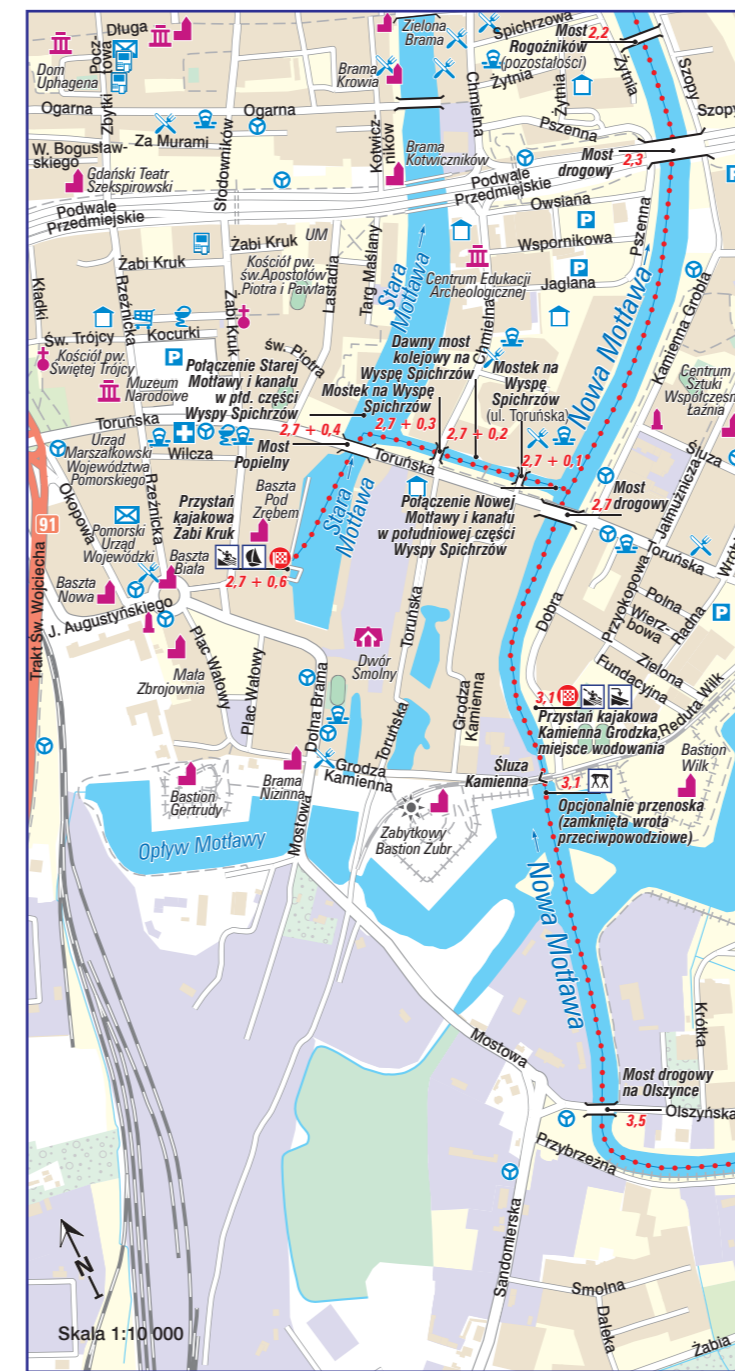

- Szlak kajakowy, kierunek spływu
- 27.5
  0,0+0,8 8,4+1,4
  Kilometraż liczony w górę rzeki (w km)
  Odległość punktu do szlaku rzeki na danym kilometrze
- Początek/koniec szlaku
- Początek/koniec dziennej odcinka szlaku
- Przystań kajakowa; przystań żeglarska
- Stacja wodna; miejsce wodowania
- Przenoska, przewózka
- Niebezpieczne miejsce; elektrownia
- Jaz, spiętrzenie, próg; zakaz pływania
- Most; kładka, pomost; akwedukt; śluza
- Hodowla ryb
- Pole biwakowe; kąpielisko; plaża
- Rzeka; kanał
- Jezioro, zbiornik wodny; bagno, teren podmokły
- Kościół, klasztor; inny obiekt sakralny; kapliczka
- Zamek; muzeum; pomnik
- Pałac, dwór; zabytkowy park; leśniczówka
- Młyn; inny zabytek; ciekawy obiekt krajoznawczy
- Posterunek policji; szpital, przychodnia; apteka
- Market; sklep spożywczy; poczta
- Obiekt noclegowy; gastronomia; bankomat
- Informacja turystyczna; wiaty turystyczne; miejsce odpoczynku
- Parking; przystanek autobusowy; Miejsce Obsługi Rowerystów
- Wieża widokowa; punkt widokowy; stadion, boisko
- Rezerwat przyrody; pomnik przyrody
- Teren zabudowany; teren przemysłowy; piasek
- Las; park; łąka
- Sad; ogród; inny teren zielony; cmentarz
- Autostrada
- Droga ekspresowa
- Droga krajowa
- Droga wojewódzka
- Droga powiatowa; droga lokalna
- Droga polna, leśna
- Linia kolejowa; stacja
- Nieczynna linia kolejowa
- Lotnisko
- Granica województwa
- Park narodowy
- Park krajoznawczy

Pomorskie Szlaki Kajakowe

Pomorskie
tu się pływa