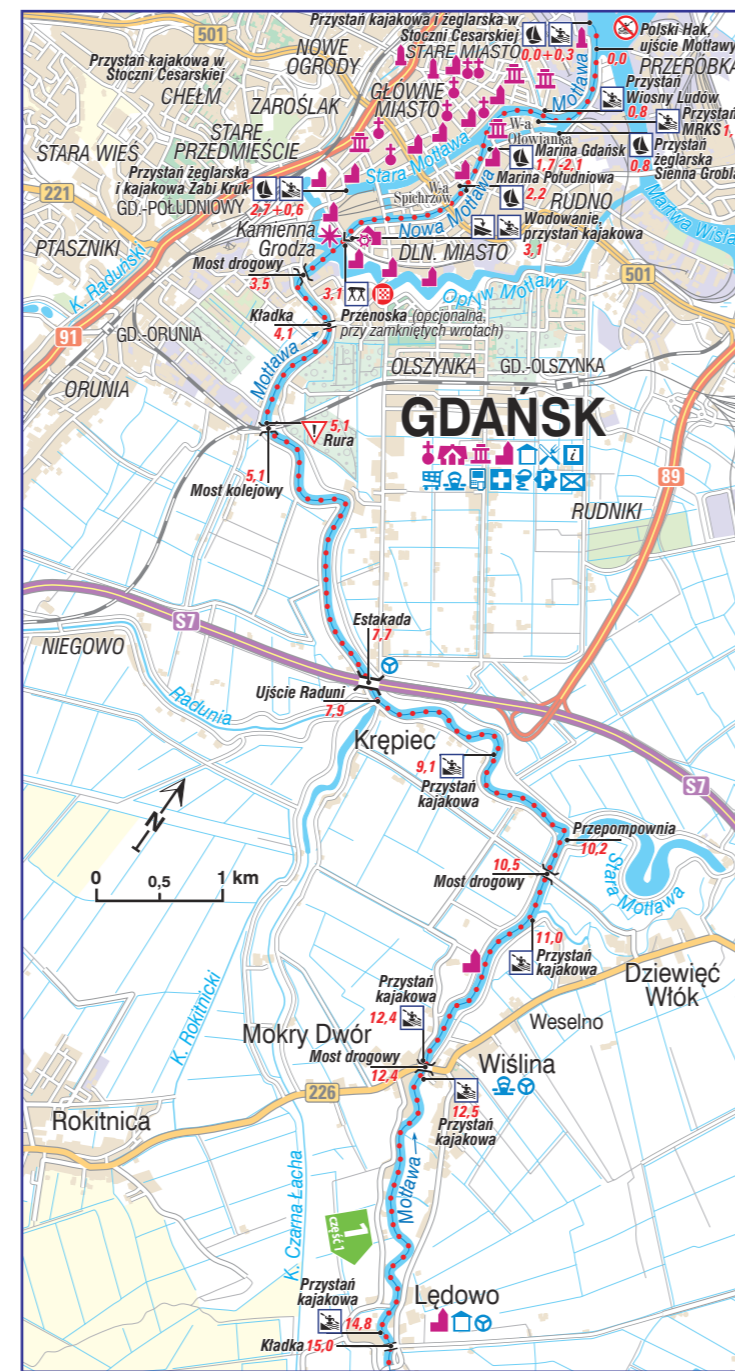

- Szlak kajakowy, kierunek spływu
- 27.5
  0,0+0,8 8,4+1,4
  Kilometraż liczony w górę rzeki (w km)
  Odległość punktu do szlaku rzeki na danym kilometrze
- Początek/koniec szlaku
- Początek/koniec dziennej odcinka szlaku
- Przystań kajakowa; przystań żeglarska
- Stacja wodna; miejsce wodowania
- Przenoska, przewózka
- Niebezpieczne miejsce; elektrownia
- Jaz, spiętrzenie, próg; zakaz pływania
- Most; kładka, pomost; akwedukt; śluza
- Hodowla ryb
- Pole biwakowe; kąpielisko; plaża
- Rzeka; kanał
- Jezioro, zbiornik wodny; bagno, teren podmokły
- Kościół, klasztor; inny obiekt sakralny; kapliczka
- Zamek; muzeum; pomnik
- Pałac, dwór; zabytkowy park; leśniczówka
- Młyn; inny zabytek; ciekawy obiekt krajoznawczy
- Posterunek policji; szpital, przychodnia; apteka
- Market; sklep spożywczy; poczta
- Obiekt noclegowy; gastronomia; bankomat
- Informacja turystyczna; wiaty turystyczne; miejsce odpoczynku
- Parking; przystanek autobusowy; Miejsce Obsługi Rowerystów
- Wieża widokowa; punkt widokowy; stadion, boisko
- Rezerwat przyrody; pomnik przyrody
- Teren zabudowany; teren przemysłowy; piasek
- Las; park; łąka
- Sad; ogród; inny teren zielony; cmentarz
- Autostrada
- Droga ekspresowa
- Droga krajowa
- Droga wojewódzka
- Droga powiatowa; droga lokalna
- Droga polna, leśna
- Linia kolejowa; stacja
- Nieczynna linia kolejowa
- Lotnisko
- Granica województwa
- Park narodowy
- Park krajoznawczy

Pomorskie Szlaki Kajakowe

Pomorskie
tu się pływa